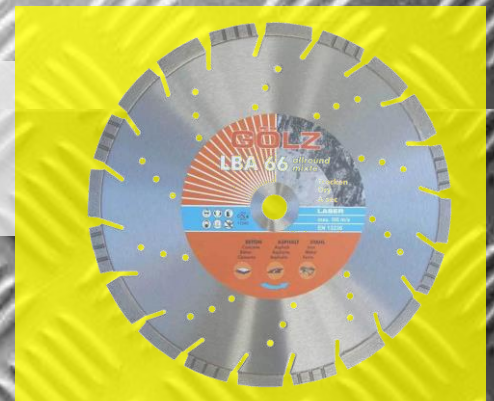

**Du 1<sup>er</sup> janvier  
au 30 juin 2021**

**Découpeuse thermique STIHL**

**TS410 (300mm)    TS420 (350mm)**

Livré avec un disque en résine

TS410 PUHT : **755.00€**

TS420 PUHT : **815.00€**

Disque diamant mixte golz en 300mm PUHT : **72.00€**

Disque diamant mixte golz en 350mm PUHT : **85.00€**

Réservoir à eau sous pression 10L

PUHT : **65.00€**

Chariot de découpe TS410 & TS420  
avec réservoir et indicateur de sens de coupe

PUHT : **710€00**