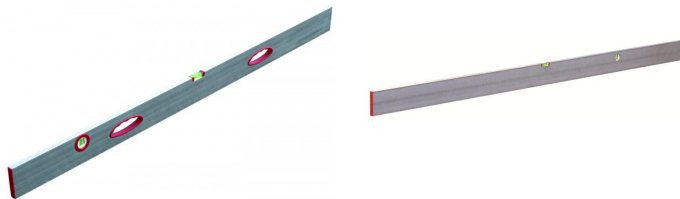

Taloche à pointes

- 181 pointes 34 x 26 cm puht : 18.50 €
- 171 pointes 25 x 16 cm puht : 15.50 €

Gratton

- Manche bois 480 dents 8mm puht : 4.50 €
- grille rechange 480 dents puht : 2.65 €

Taloche éponge

- plateau bois poignée plastique 25 x 14 cm puht : 3.90 €

Couteau à enduire

En inox Manche plastique droit 60 cm puht : **8.70€**
 Existe en 35 et 50 cm bout droit ou arrondi
Platoir à lisser

En inox manche bi-matière 28 x 12 cm puht : **6.80 €**

Règle aluminium

- Crantée forme H 1m20 puht : **16.90 €**
Existe en 1m50 et 1m80
- Lisse forme H 1m20 puht : **14.50 €**
Existe en 1m, 1m50, 2m et 3m
- A gratter forme I 1m25 puht : **6.90 €**

Règle à niveau aluminium