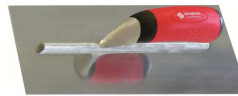

Taloche à pointes

- 181 pointes 34 x 26 cm puht : 18.50 €
- 171 pointes 25 x 16 cm puht : 15.50 €

Gratton

- Manche bois 480 dents 8mm puht : 4.50 €
- grille rechange 480 dents puht : 2.65 €

Taloche éponge

- plateau bois poignée plastique 25 x 14 cm puht : 3.90 €

Couteau à enduire

En inox Manche plastique droit 60 cm puht : **8.70€**
 Existe en 35 et 50 cm bout droit ou arrondi
Platoir à lisser

En inox manche bi-matière 28 x 12 cm puht : **6.80 €**

Règle aluminium

- Crantée forme H 1m20 puht : **16.90 €**
Existe en 1m50 et 1m80
- Lisse forme H 1m20 puht : **14.50 €**
Existe en 1m, 1m50, 2m et 3m
- A gratter forme I 1m25 puht : **6.90 €**

Règle à niveau aluminium