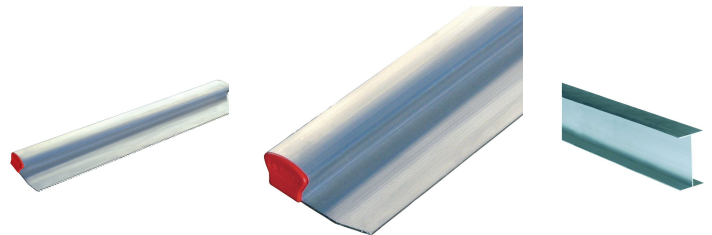

- plateau bois poignée plastique 25 x 14 cm puht : 3.90 €

Couteau à enduire

En inox Manche plastique droit 60 cm puht : **8.70€**
 Existe en 35 et 50 cm bout droit ou arrondi
Platoir à lisser

En inox manche bi-matière 28 x 12 cm puht : **6.80 €**

Règle aluminium

- Crantée forme H 1m20 puht : **16.90 €**
Existe en 1m50 et 1m80
- Lisse forme H 1m20 puht : **14.50 €**
Existe en 1m, 1m50, 2m et 3m
- A gratter forme I 1m25 puht : **6.90 €**

Règle à niveau aluminium