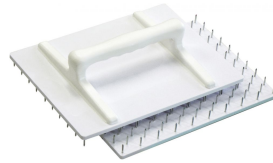

Taloche à pointes

- 181 pointes 34 x 26 cm puht : 18.50 €
- 171 pointes 25 x 16 cm puht : 15.50 €

Gratton

- Manche bois 480 dents 8mm puht : 4.50 €
- grille rechange 480 dents puht : 2.65 €

Taloche éponge

- plateau bois poignée plastique 25 x 14 cm puht : 3.90 €

Couteau à enduire

En inox Manche plastique droit 60 cm puht : **8.70€**
 Existe en 35 et 50 cm bout droit ou arrondi
Platoir à lisser

En inox manche bi-matière 28 x 12 cm puht : **6.80 €**

Règle aluminium

- Crantée forme H 1m20 puht : **16.90 €**
Existe en 1m50 et 1m80
- Lisse forme H 1m20 puht : **14.50 €**
Existe en 1m, 1m50, 2m et 3m
- A gratter forme I 1m25 puht : **6.90 €**

Règle à niveau aluminium